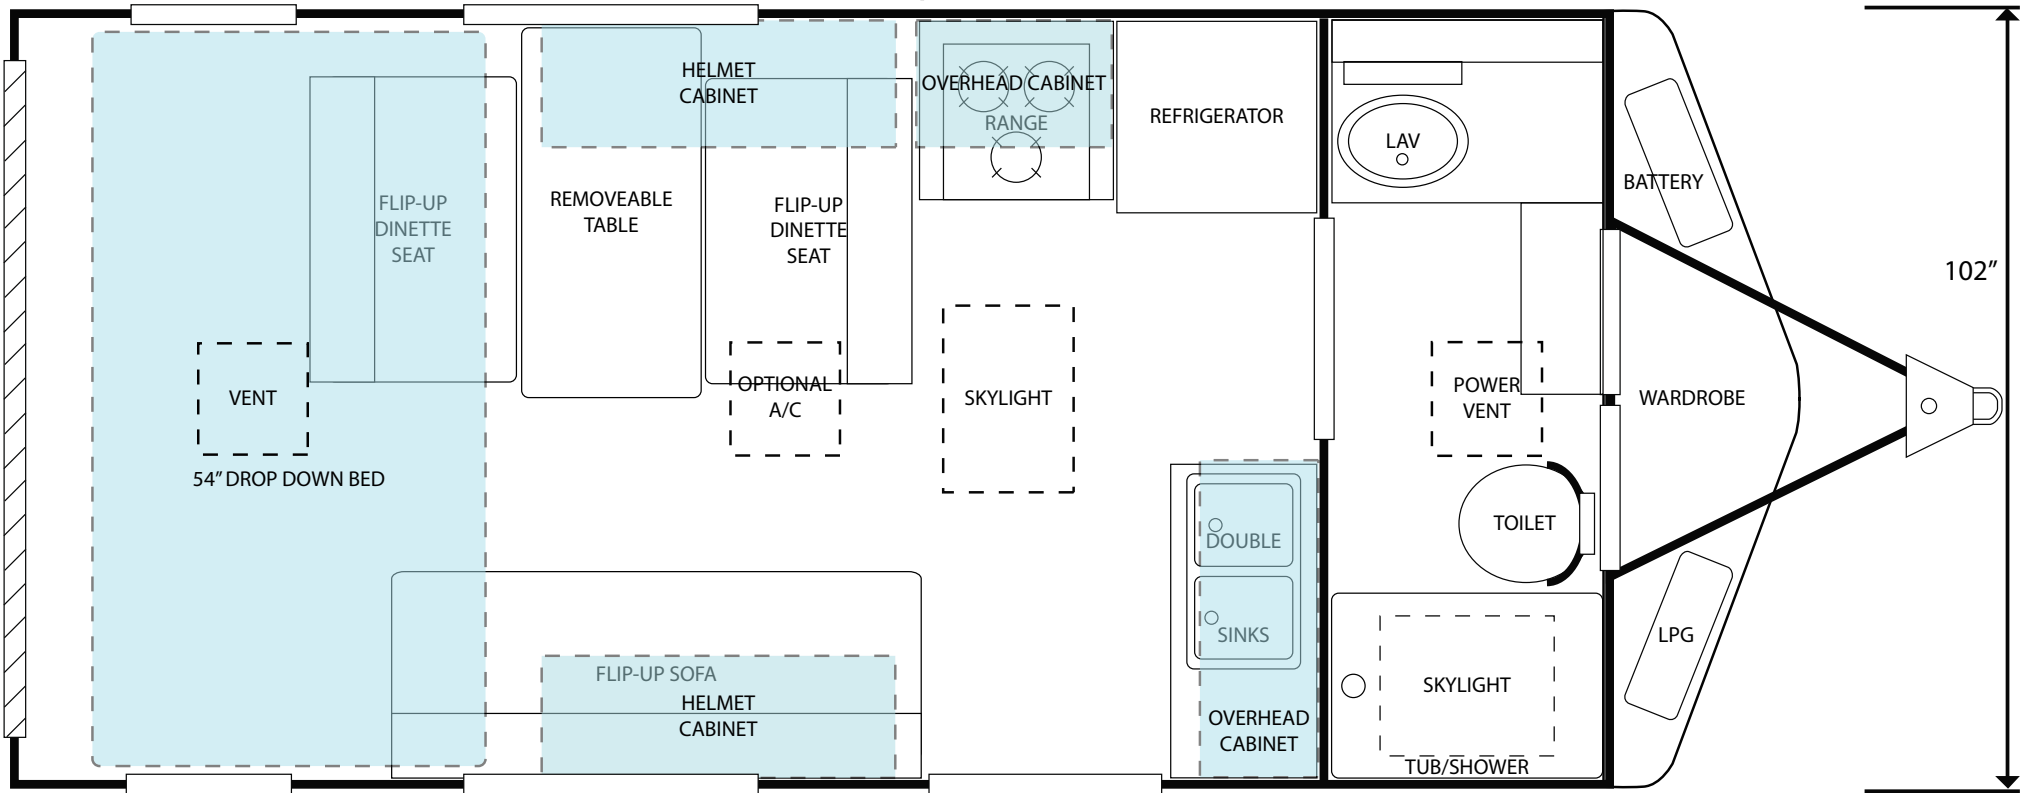

BALBOA FRONT BATHROOM

118" - TBV 18'
 142" - TBV 20'
 166" - TBV 22'
 190" - TBV 24'

214" - TBV 26'
 238" - TBV 28'
 262" - TBV 30'
 286" - TBV 32'

274" - TBV 18'
 298" - TBV 20'
 322" - TBV 22'
 346" - TBV 24'

370" - TBV 26'
 394" - TBV 28'
 418" - TBV 30'
 442" - TBV 32'

102"

154" - TBV 18'
 178" - TBV 20'
 202" - TBV 22'
 226" - TBV 24'

250" - TBV 26'
 274" - TBV 28'
 298" - TBV 30'
 322" - TBV 32'

TBV